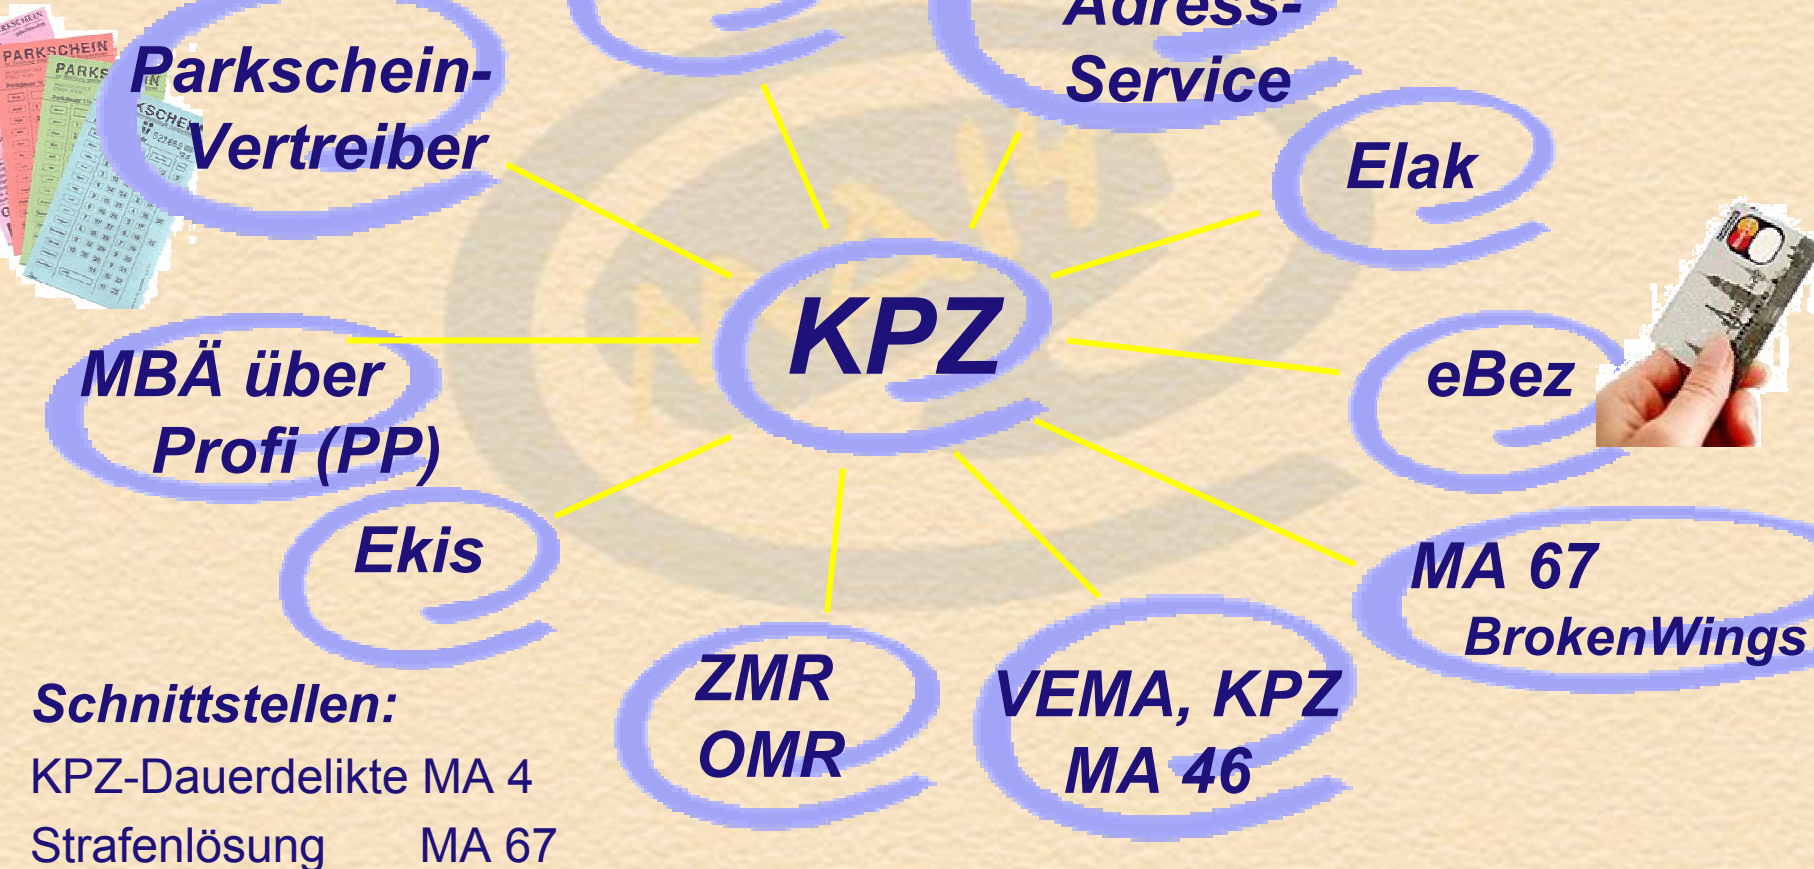

# Parkraumbewirtschaftung

**Pauschalierungen** inkl. Befreiungen  
**Parkpickerl** für Bewohner  
für Firmen

**Zuständige**

**MA 4**

**MBÄ**

**MA 46**

**Anzahl Programme**

Profi: Zahlschein-Verlängerung	dezentral	3
Profi-Protokollierung je Dienststelle	dezentral	1
Internet-Anfrage für Bewohner, Pauschalierung inkl. Befreiung		2

# KPZ - Dauerdelikte

# Verwaltungsstrafen - Soll